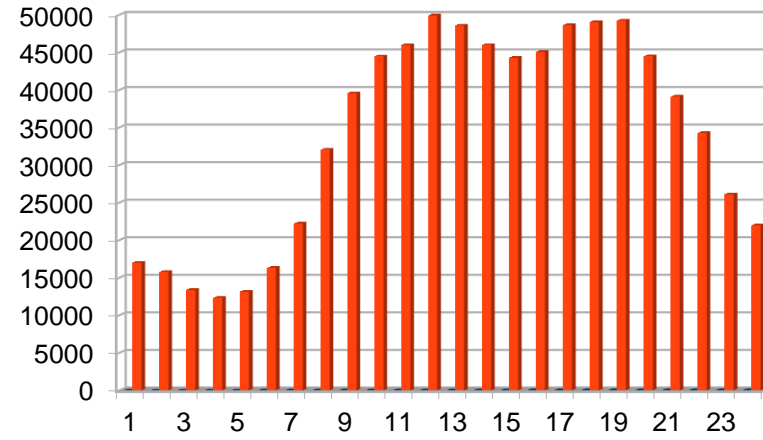

■ Ora
■ Siti

■ Ora
■ Visite