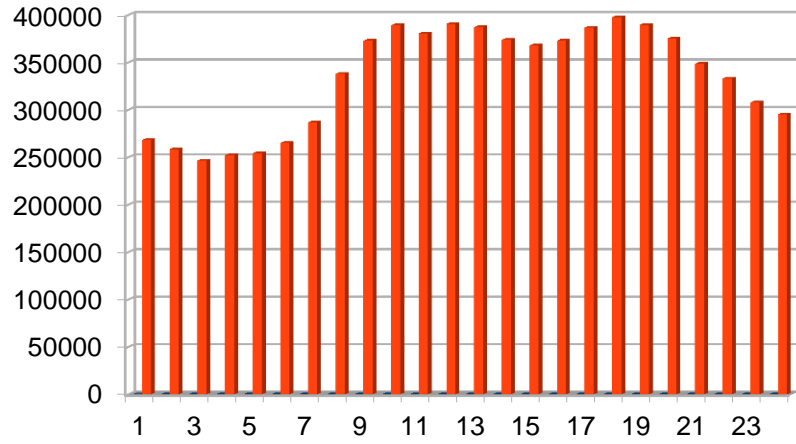

Statistiche orarie