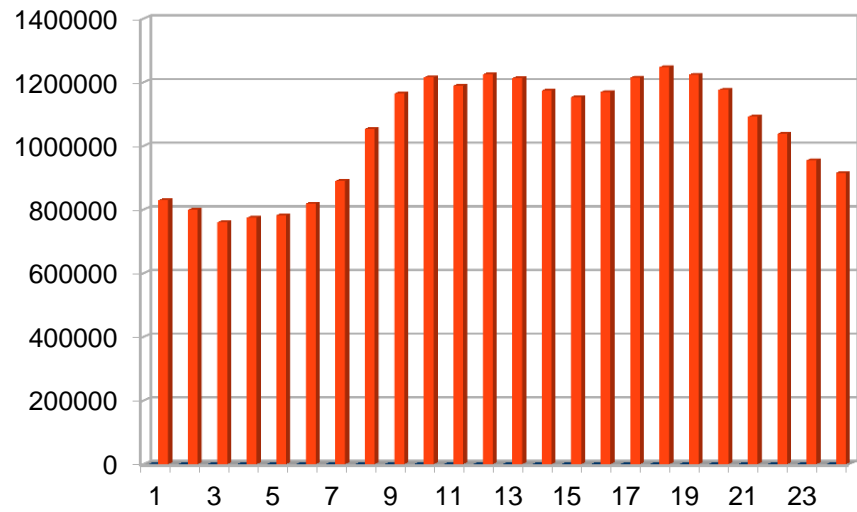

■ Ora
■ Accessi per ora